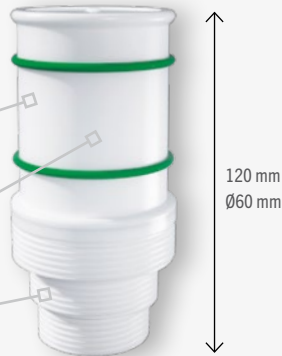

Įmontuojamas ir susiejamas per 5 minutes

- ▶ Matuoklė paprasčiausiai yra įsukama į ventiliacinę talpos angą. Susiejimas su kompiuteriu užima keletą minučių.
- ▶ Įveskite savo skysčių talpos duomenis, nustatykite pranešimų siuntimą ir sėkmingai naudokitės.

Būkite laisvas

- ▶ Pridėkite po Blue Level matuoklę į visas, norimas stebėti talpas, ir matykite pasikeitimus.
- ▶ Mūsų davikliai susiejami su LoRa arba Sigfox tinklais, kurie turi geresnį ryšį nei 3G ir 4G. Vienerių metų abonentas įskaičiuotas į kainą.

*Priklauso nuo interneto ryšio.

Matuoklė

IP 67 - EK standartas, pagaminta Prancūzijoje

2 įdėtos ir lengvai pakeičiamos LR03 baterijos (tarnaujantios nuo 3 iki 5 metų).

3 prisukimo angos, kurių skersmuo: Ø2" - Ø1"½ - Ø1"¼.

ISM dažnio juosta: 868 MHz (CSS/BPSK)

- Lengvai įdiegiamas į visų tipų talpų angą prie alsuoklio arba specialiai išgręžtą angą.
- Aktyvuojamas akimirksniu magneto pagalba (kuris įeina į komplektą).
- Labai tiksliai matuoja vandens lygį ultragarsu. Skysčiai gali būti nutolę nuo 25 cm iki 4 m atstumu.
- Praneša apie rodmenis keletą kartų per dieną.
- Matuoja temperatūrą prie daviklio.
- Naudoja LoRa arba Sigfox tinklą (laisvai pasirenkama vartotojas pagal prieinamumą, žr. į lentelę).
- Tinka ne tik vandeniui, bet ir degalams, tepalams, Adblue, dyzelinui.
- Visas įrenginys suprojektuotas ir pagamintas Prancūzijoje.
- Nereikalaujantis priežiūros.