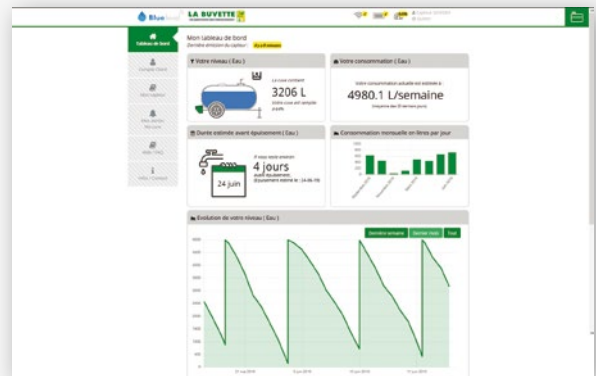

ISM dažnio juosta: 868 MHz (CSS/BPSK)

- Lengvai įdiegiamas į visų tipų talpų angą prie alsuoklio arba specialiai išgręžtą angą.
- Aktyvuojamas akimirksniu magneto pagalba (kuris įeina į komplektą).
- Labai tiksliai matuoja vandens lygį ultragarsu. Skysčiai gali būti nutolę nuo 25 cm iki 4 m atstumu.
- Praneša apie rodmenis keletą kartų per dieną.
- Matuoja temperatūrą prie daviklio.
- Naudoja LoRa arba Sigfox tinklą (laisvai pasirenkama vartotojas pagal prieinamumą, žr. į lentelę).
- Tinka ne tik vandeniui, bet ir degalams, tepalams, Adblue, dyzelinui.
- Visas įrenginys suprojektuotas ir pagamintas Prancūzijoje.
- Nereikalaujantis priežiūros.

SVARBU

Pasirinkite tinkamą komunikacijos sistemą

Atsižvelgiant į geografinę Jūsų matuoklės buvimo vietą, pasirinkite geriausią ryšį:

▶ Pasitikrinkite LoRa ryšį:
<https://couverture-mobile.orange.fr/mapV3/lora/>

▶ Pasitikrinkite Sigfox ryšį:
<https://www.sigfox.com/en/coverage>

Susiejimas

Susiejamas su visais kompiuteriais, išmaniaisiais telefonais bei planšetėmis (Android / i-OS).

Tik žvilgtelėjus matysite:

- esamuju laiku skysčio lygį;
- kiek liko dienų iki numatomo kito papildymo;
- vidutinį sunaudojimą;
- sunaudojimo sekimą...

Įspėjimas ateina sms žinute / el. paštu, pagal Jūsų nustatymus.

- Jūsų duomenys yra apsaugoti ir pasiekiami bet kur, susikūrus savo paskyrą: bluelevel.dashboard-labuvette.io
- Skysčių sunaudojimo sekimas, atvaizduojamas kreivėmis bei grafikais, leis Jums planuoti sekančius rezervuaro papildymus.
- Jūs pats sprendžiate, kada Blue Level Jus perspėja el. paštu ir / arba trumpąją žinute (5 nemokamos trumposios žinutės per mėnesį yra įskačiuotos bei neribotas kiekis el. laiškų).
- Keleto tipų perspėjimai gali būti numatyti: mažas skysčių lygis, kiek dienų likę iki sekančio papildymo...
- Įmanomas net keleto pajungtų Blue Level lygio matuoklių valdymas ir matymas žemėlapyje.
- LA BUVETTE pagalbos ir po-pardaviminių klausimų linija: +33 324 52 37 21.