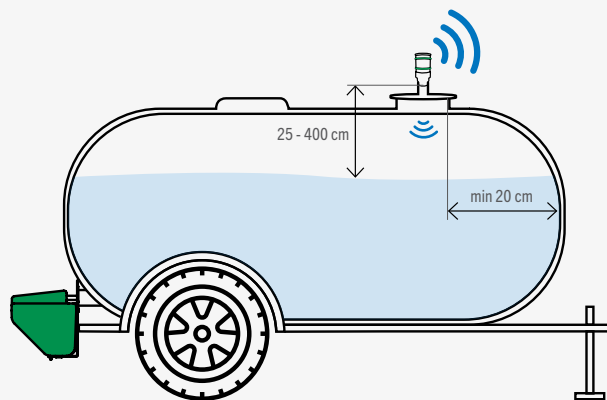

*Priklauso nuo interneto ryšio.

Matuoklė

IP 67 - EK standartas, pagaminta Prancūzijoje

2 įdėtos ir lengvai pakeičiamos LR03 baterijos (tarnaujantios nuo 3 iki 5 metų).

3 prisukimo angos, kurių skersmuo: Ø2" - Ø1"½ - Ø1"¼.

ISM dažnio juosta: 868 MHz (CSS/BPSK)

- Lengvai įdiegiamas į visų tipų talpų angą prie alsuoklio arba specialiai išgręžtą angą.
- Aktyvuojamas akimirksniu magneto pagalba (kuris įeina į komplektą).
- Labai tiksliai matuoja vandens lygį ultragarsu. Skysčiai gali būti nutolę nuo 25 cm iki 4 m atstumu.
- Praneša apie rodmenis keletą kartų per dieną.
- Matuoja temperatūrą prie daviklio.
- Naudoja LoRa arba Sigfox tinklą (laisvai pasirenkama vartotojas pagal prieinamumą, žr. į lentelę).
- Tinka ne tik vandeniui, bet ir degalams, tepalams, Adblue, dyzelinui.
- Visas įrenginys suprojektuotas ir pagamintas Prancūzijoje.
- Nereikalaujantis priežiūros.