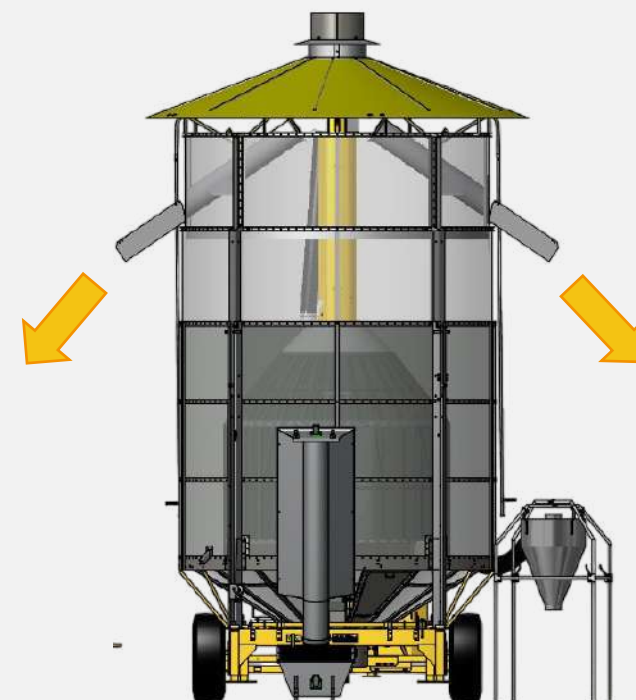

4 Iškrovimas