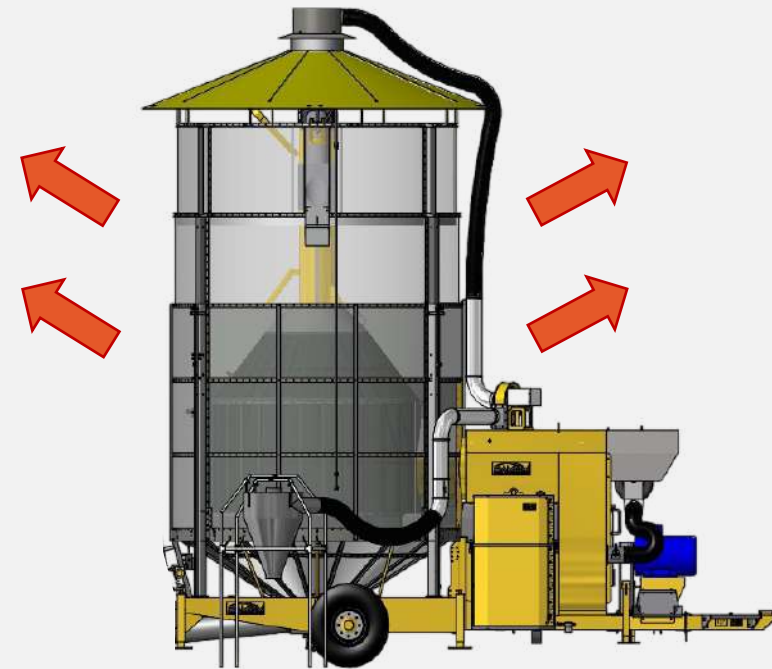

specagra.lt

MECMAR

PLATUS JŪSŲ GALIMYBIŲ LAUKAS

Since 1977

30 MOBILIŲ GRŪDŲ DŽIOVYKLŲ MODELIŲ

Našumas nuo **5** iki **600** tonų per dieną

4 tipų grūdų džiovyklų pavaros

- 4 elektros varikliai
- 1 elektros variklis
- dviguba pavara
- GTV

CILINDRO TIPAS

NAUDOJIMAS

specagra.lt

- 2,5 mm
- 1,5 mm
- 1,0 mm
- 0,6 mm

MECMAR

CIKLINIS DARBO PRINCIPAS

1 Užkrovimas

2 Džiovinimas

MECMAR

DŽIOVINIMO SISTEMA

● tiesioginės liepsnos

● šilumokaitis

MECMAR

PVC arba metalinis
stogas

aspiracijos sistema

standartinis arba
didelis ciklonas