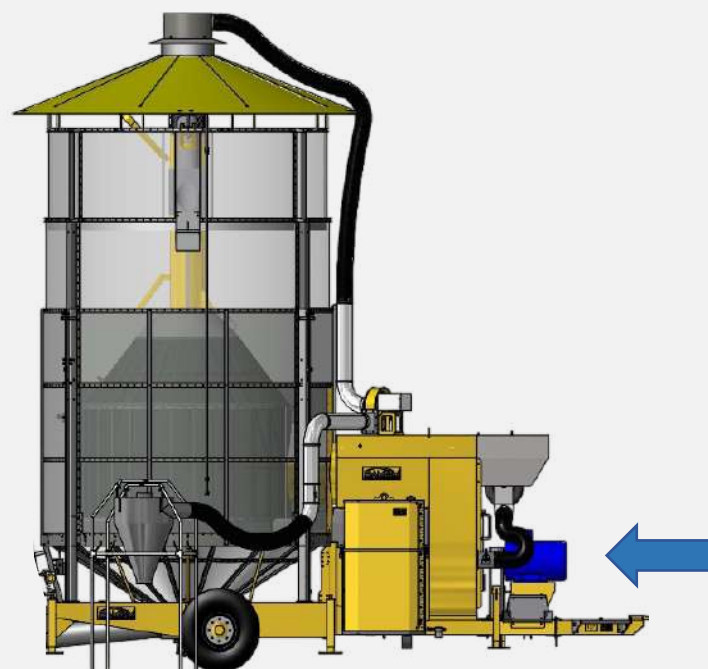

3 Aušinimas