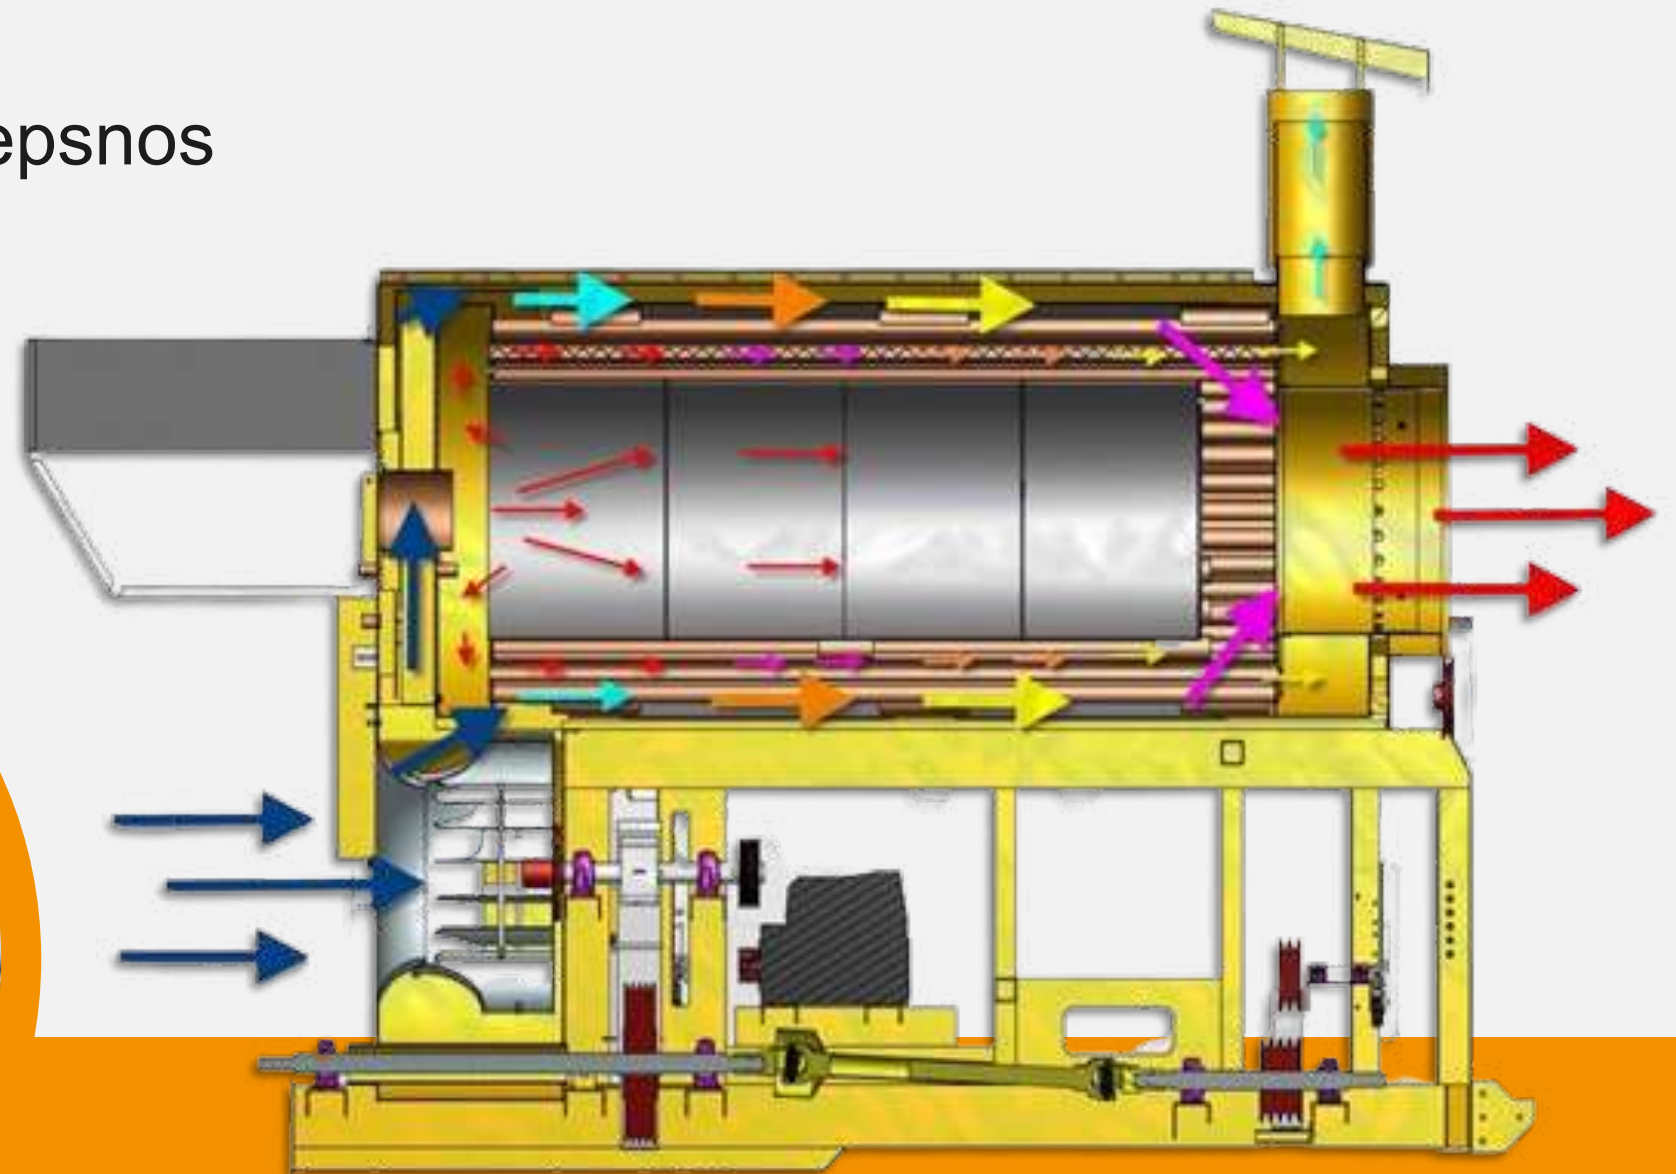

MECMAR

DŽIOVINIMO SISTEMA

● tiesioginės liepsnos

● šilumokaitis

MECMAR

PVC arba metalinis
stogas

aspiracijos sistema

standartinis arba
didelis ciklonas

gravitacinis valymas su
mini-ciklonu

PASIRINKTINAI

informavimo sistema

centrinės sraigės tepimas
rankiniu būdu

automatinis tepimo
siurblys

grūdų drėgmės
matuoklis

jutiklinis ekranas

MECMAR