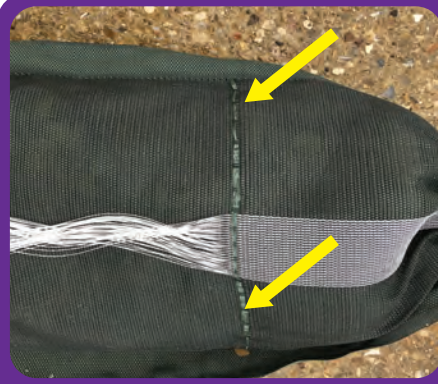

SILOBAG[®] HDPE

SUTVIRTINTAS

Siloso tranšėjos prispaudimui

- Patikimas
- Patvarus
- Lengvai naudojamas

SILOBAG[®] sutvirtintas leidžia efektyviai ir tvariai prispausti siloso tranšėjos plėvelę, taip išvengiant padangų naudojimo. Ši versija pagaminta iš didelio tankio HDPE plastiko. Atsparus dilimui. Maišas užpildomas akmenukais, taip išlaikydamas plėvelę ir tinklą virš siloso bei užtikrindamas sandarumą.

Pripildytas akmenukais

Pildymo riba

Sandėliavimas ant paletės

DYDIS

27 x 120cm

- . Sutvirtinta medžiaga
- . Aukščiausios gramatūros medžiaga
- . Sustiprinta apsauga nuo UV spindulių
- . Ilgesnis naudojimas

PRIVALUMAI IR PATARIMAI

- . Užpildyti reikia tik du trečdalius maišo neaštriais 10-22 mm dydžio akmenukais. Vengti smėlio.
- . Vanduo lengvai išteka ir neužšąla.
- . Viename maiše telpa apie 16 kg neaštrių akmenukų.
- . 7 metų apsauga nuo UV spindulių.
- . Sandėliuoti ant palečių.
- . Saugoti nuo graužikų.
- . 2+1 rankenos greitam ir lengvam pernešimui.
- . Norint užtikrinti ilgesnį naudojimą, neviršyti pildymo ribos.