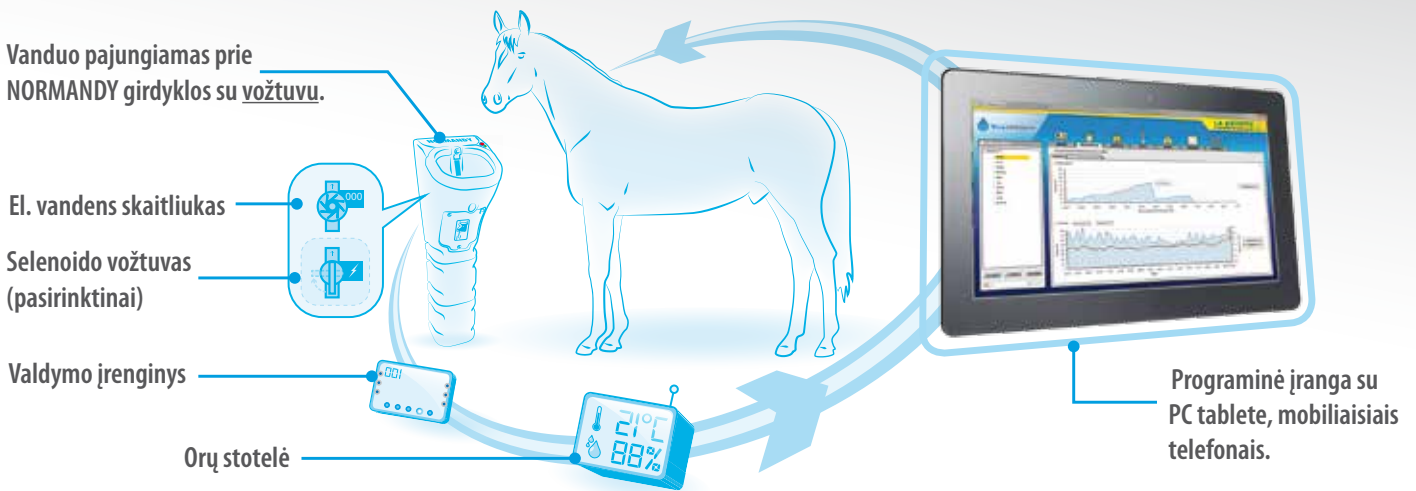

BLUE INTELLIGENCE® SISTEMA

VANDENS SUNAUDOJIMO DUOMENŲ KAUPIMAS, ANOMALIJŲ NUSTATYMAS IR PERSPĖJIMAS APIE JAS

Kiekvienoje girdykloje yra įdiegtas elektroninis vandens skaitliukas, iš kurio realiuoju laiku duomenys perduodami į programinės įrangos modulį. Girdyklų skaičius, data ir laikas, trukmė ir išgerto vandens kiekis yra kruopščiai fiksuojami ir matomi PC tabletės ekrane. Visa minėta informacija yra saugoma ir leidžia perprasti kiekvieno žirgo įpročius. Visas duomenų bankas gali būti eksportuotas. Žirgas nesuvartojantis pakankamai vandens, nepakankamai maitinasi.

Blue Intelligence analizuoja informaciją realiuoju laiku. Kai tik pastebimos žirgų vandens suvartojimo anomalijos, apie tai praneša girdykloje esantis signalas (įspėjamoji lemputė) ir perspėjimas PC tabletės ekrane.

PAGAL INDIVIDUALŲ UŽSAKYMĄ DAROMA INSTALIACIJA

Paprastas projekto įvertinimas leis apibrėžti reikalavimus bei nustatyti optimalų instaliuojamos įrangos poreikį (jau esančiose arklidėse, naujai statomose...). La Buvette technikų komanda asistuoja kiekvienai instaliacijai ir kartu su savo partneriais suteikia aukščiausios kokybės paslaugas.

BLUE INTELLIGENCE® ARKLIDĖS PAVYZDYS

Blue Intelligence Skaitliukų rinkinys + esamos susietos girdyklos.

Kiekvienoje stovėjimo vietoje ant girdyklos su vandens tiekimu yra įdiegiamas komplektas su elektroniniu vandens skaitliuku ir signalizavimo lempute.

Kontrolės įrenginys

Vienas kontrolės įrenginys yra įdiegiamas aptarnauti nuo 1 iki 5 girdyklų. Pavyzdinė arklidė su 13 stovėjimo vietų, kurioje įdiegti 3 kontrolės įrenginiai.