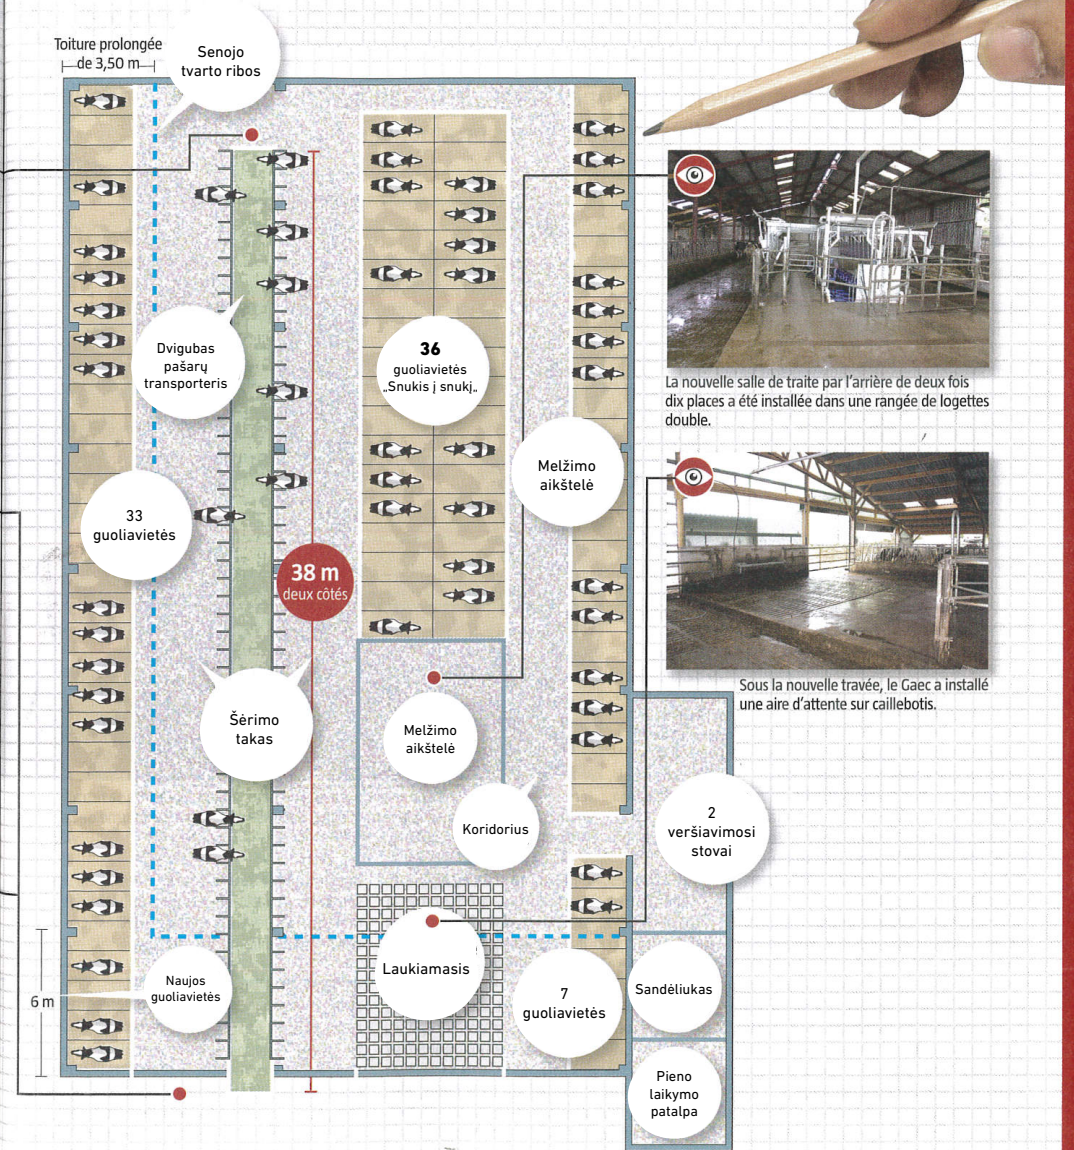

Prieš 60 guoliaviečių, 35 metrai šėrimo grotų

À l'autre extrémité du tapis, les vaches peuvent circuler pour passer d'un côté à l'autre.

Le tapis d'alimentation ne prend que 1,75 m sur les 5 m qu'occupait auparavant l'allée de distribution. Une nouvelle rangée de logettes et un couloir ont pu être créés en prolongeant la toiture.

À l'extrémité nord, le bâtiment a été allongé avec une travée de 6 m supplémentaires.

Po to 100 guoliaviečių, 76 metrai šėrimo grotų

La nouvelle salle de traite par l'arrière de deux fois dix places a été installée dans une rangée de logettes double.

Sous la nouvelle travée, le Gaec a installé une aire d'attente sur callebots.