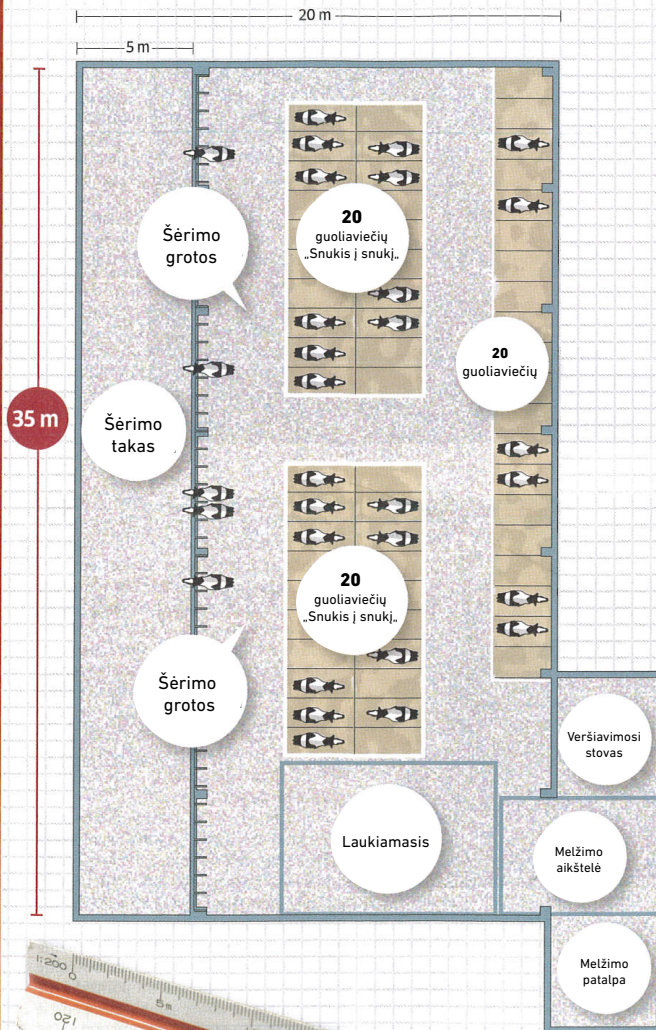

Prieš 60 guoliaviečių, 35 metrai šėrimo grotų

À l'autre extrémité du tapis, les vaches peuvent circuler pour passer d'un côté à l'autre.

Le tapis d'alimentation ne prend que 1,75 m sur les 5 m qu'occupait auparavant l'allée de distribution. Une nouvelle rangée de logettes et un couloir ont pu être créés en prolongeant la toiture.

À l'extrémité nord, le bâtiment a été allongé avec une travée de 6 m supplémentaires.

Po to 100 guoliaviečių, 76 metrai šėrimo grotų

La nouvelle salle de traite par l'arrière de deux fois dix places a été installée dans une rangée de logettes double.

Sous la nouvelle travée, le Gaec a installé une aire d'attente sur callebots.